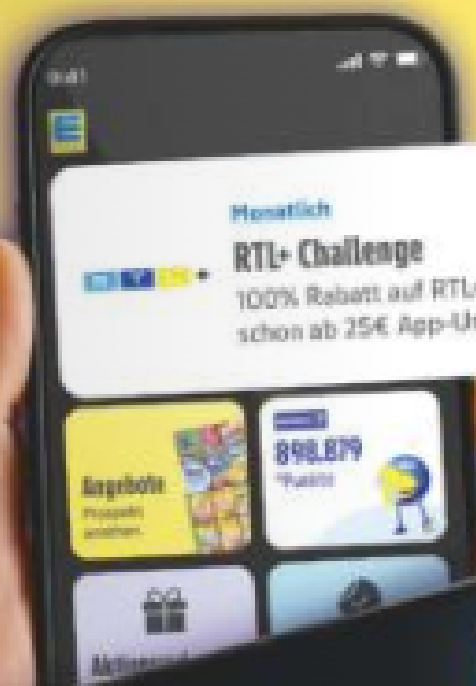

AKTION

1⁹⁹

RTL+ +

Jetzt EDEKA App nutzen und RTL+ gratis² bekommen:

RTL+ Challenge

100% Rabatt auf
RTL+ Basic schon ab
25€ App-Umsatz¹!

Monatlich
RTL+ Challenge
100% Rabatt auf RTL+ Basic
schon ab 25€ App-Umsatz¹

¹ Mit der EDEKA App für min. 25 € einkaufen und bis zu 2 Gratismonate RTL+ Basic im Wert von je 3,99 € von RTL sichern. Anschließend kostet das RTL+ Basic Paket ab 1 € monatlichem App-Mindesteinkaufswert monatlich nur 2,99 € (= 50% Rabatt). Voraussetzung für den Rabatt ist, dass dieser Mindesteinkaufswert monatlich mit der EDEKA App erreicht wird („Challenge“). Nur in teilnehmenden Märkten, nur in der EDEKA App mit Registrierung möglich. Die Aktion ist nicht mit anderen Angeboten kombinierbar, nicht übertragbar und nicht in bar auszahlbar. Weitere Informationen in der EDEKA App oder unter [edeka.de/rtl-plus](https://www.edeka.de/rtl-plus).